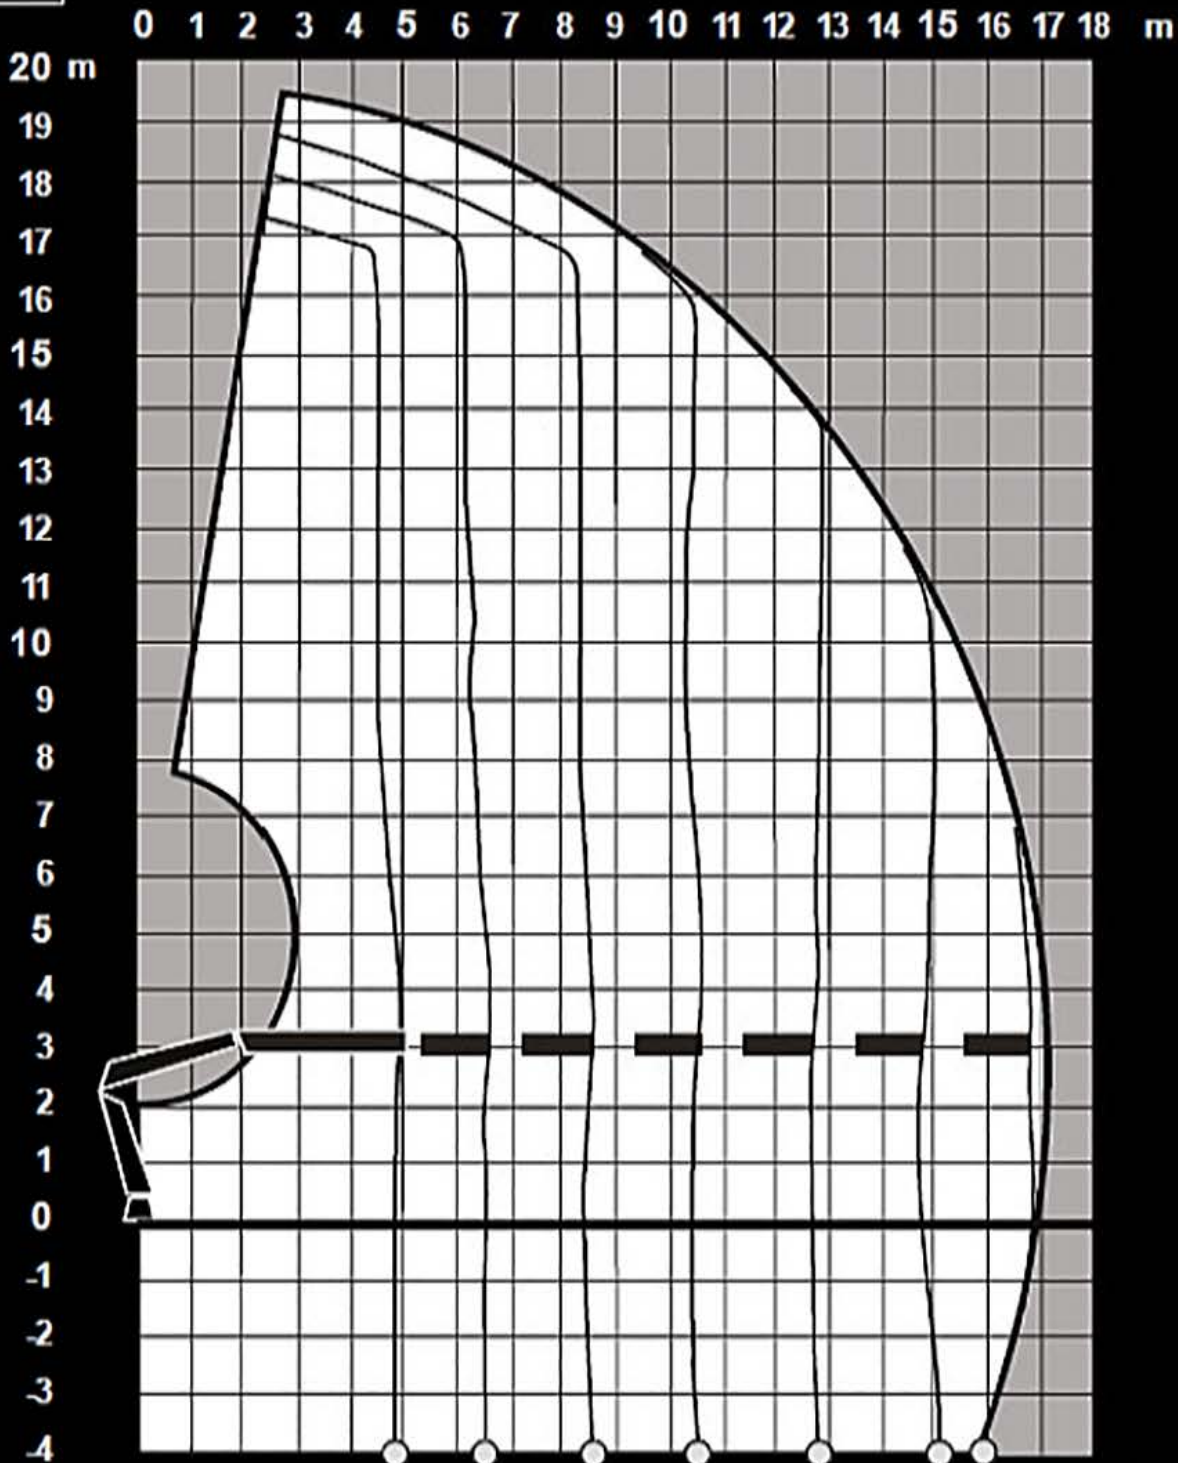

Load diagram HIAB X-HIPRO 658 EP-6

HIAB X-HIPRO 658 EP-6

549-3834

ADC Kg	10900	8000	6000	4750	3850	3250	2820
Kg	10000	7400	5500	4300	3500	2980	2560

*** 22000 Kg**

*** Special hook in heavy lift attachment**